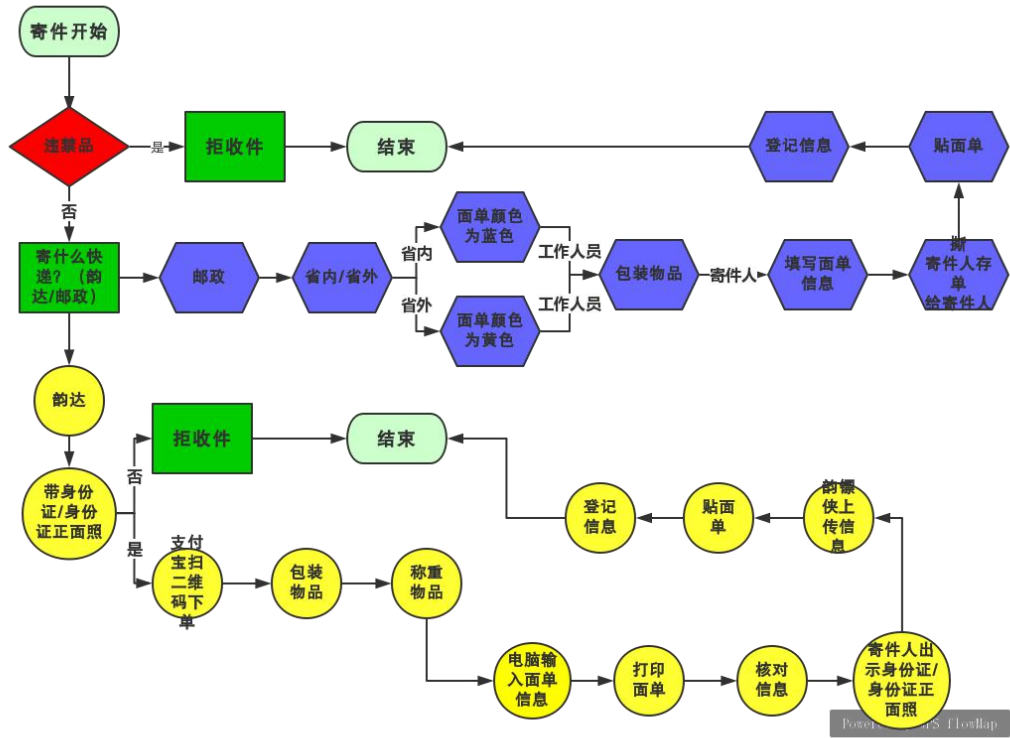

广东岭南职业技术学院
LINGNAN INSTITUTE OF
TECHNOLOGY

菜鸟驿站

业务流程指南

菜鸟驿站

服务就在身边

学校：广东岭南职业技术学院

班级：17 物流管理 1 班

学号：17603280145

姓名：宁敏妮

寄件业务流程图

派件流程图

叠单、出库流程图

入库流程图