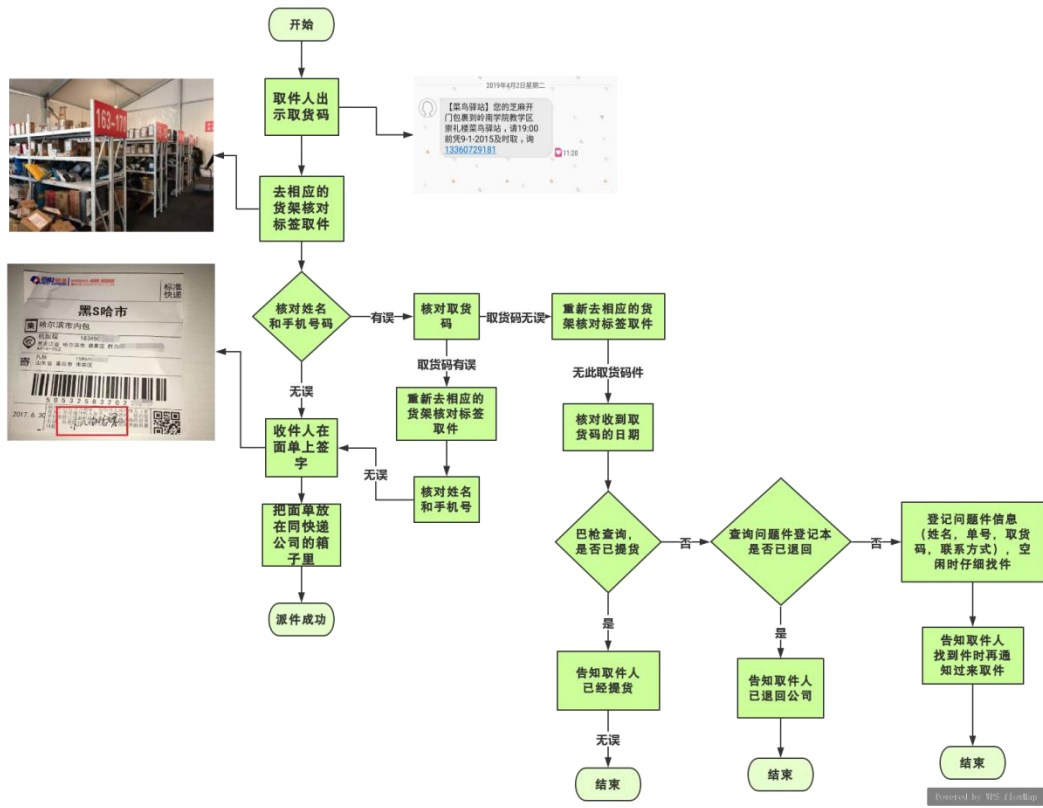

广东岭南职业技术学院
LINGNAN INSTITUTE OF
TECHNOLOGY

菜鸟驿站

业务流程指南

菜鸟驿站

服务就在身边

学校：广东岭南职业技术学院

班级：17 物流管理 1 班

学号：17603280145

姓名：宁敏妮

寄件业务流程图

派件流程图

叠单、出库流程图

入库流程图