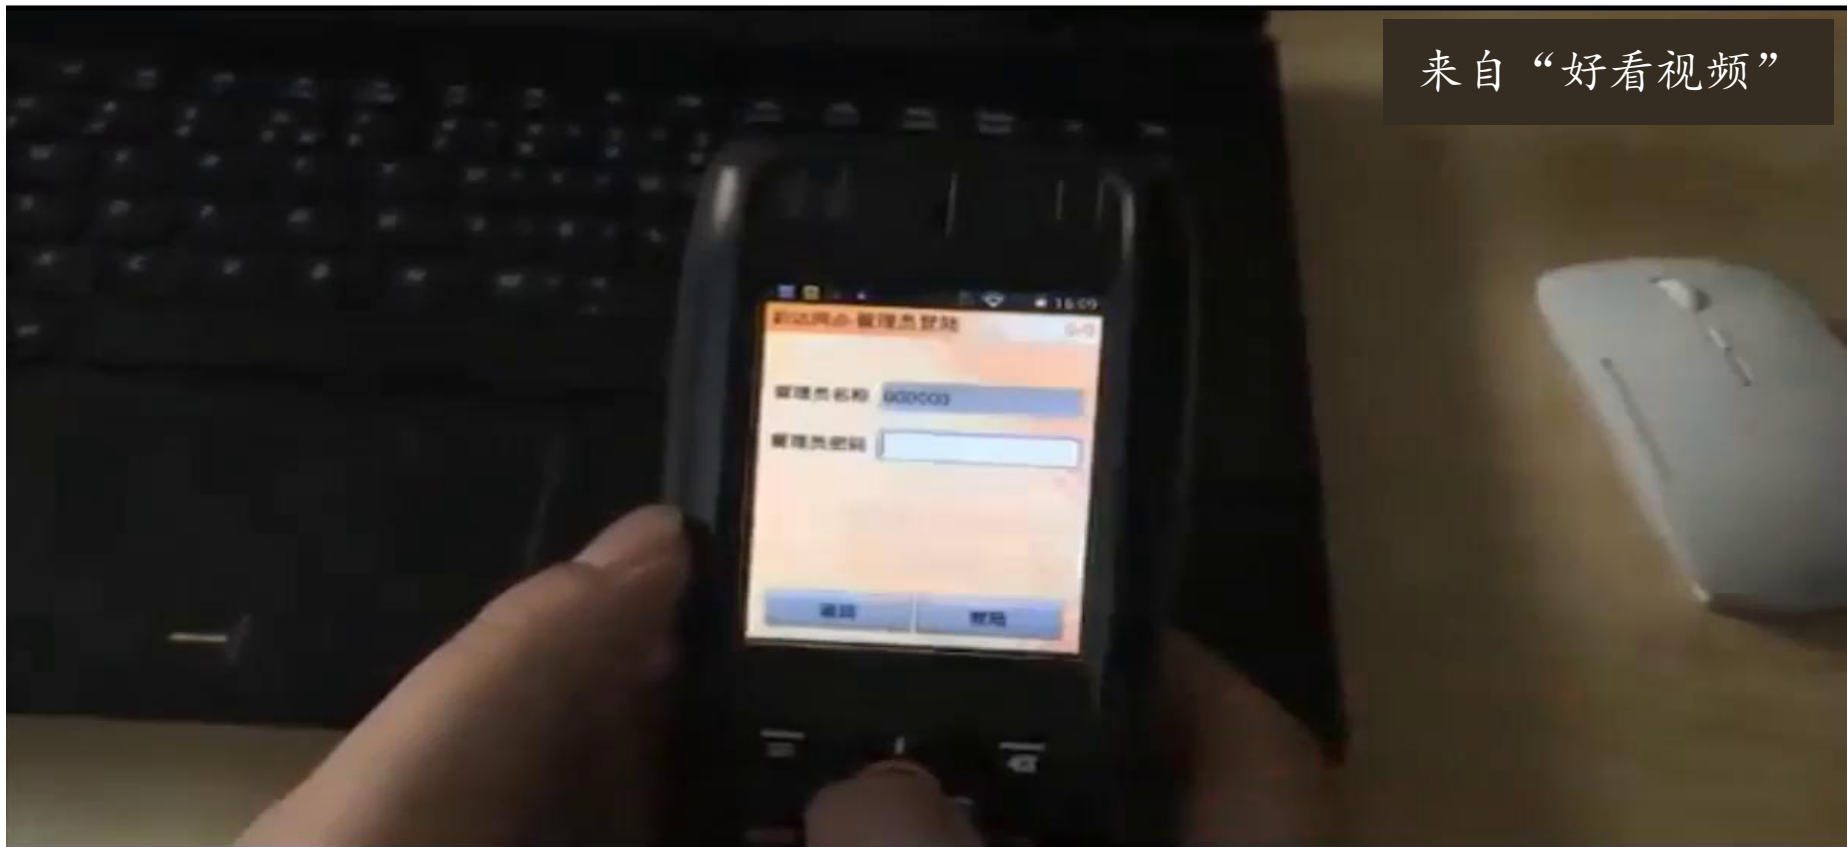

3 巴枪的安装

来自“好看视频”