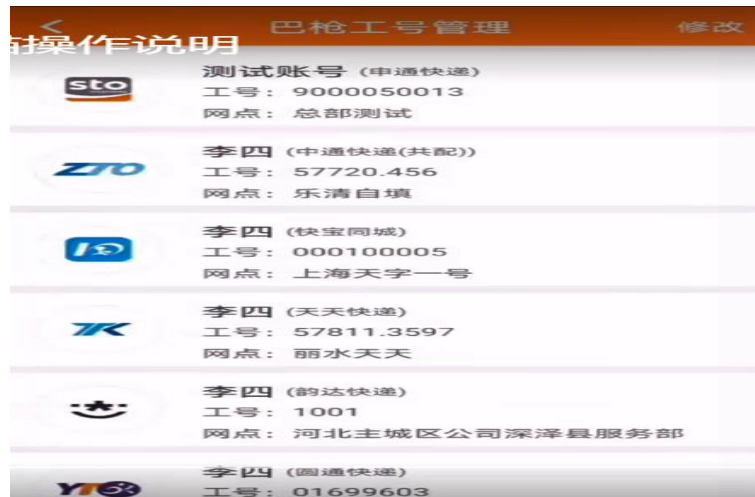

## 巴枪的操作

订单收件：下单时间、地址、品名、件数、重量、联系人、联系电话、发往何处、是否保价、是否代收货等；

无订单收件：客户没有通过公司客服中心下单，临时需要发出的货件，可以是一票一件，也可以是一票多件等；

正常派件：在出库单上，并在规定时间内完成派送的货件；

非正常派件：在出库单上，在规定时间内因客户或其他原因无法完成派送的快件，来自于其他同事转派的快件；

业务查询：收送服务范围、违禁品种类、运费结算、月结账号、特殊客户、计算器、汇率换算、收派数量、应缴公款、代码等。